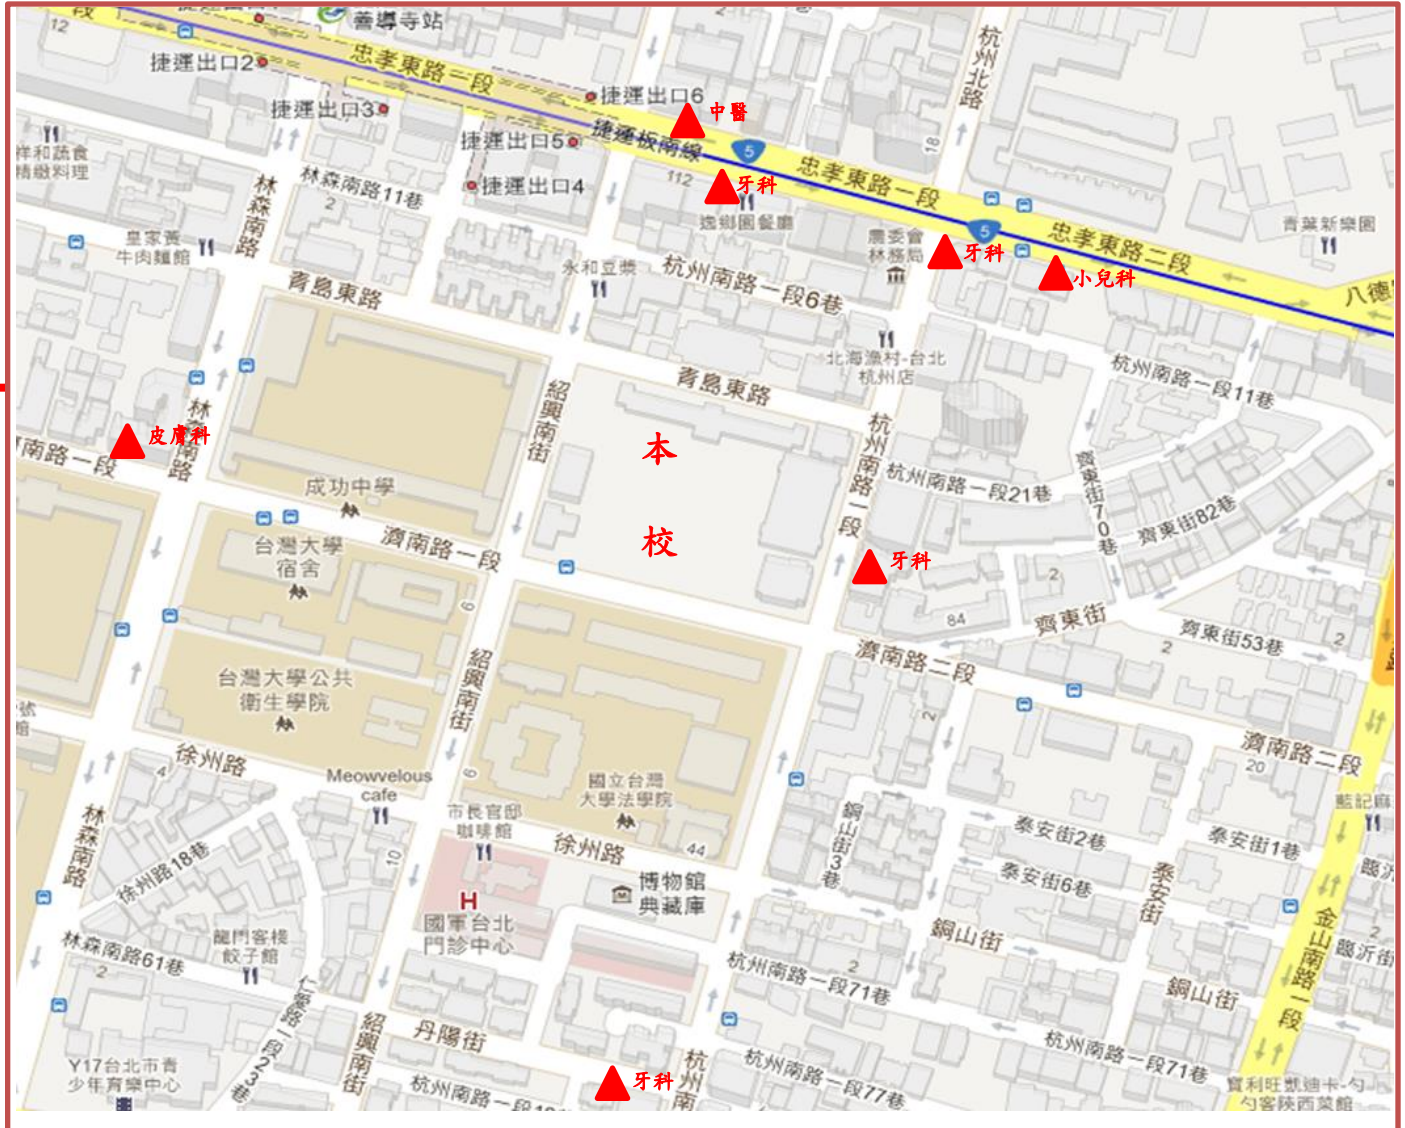

國立臺北商業大學 交通安全地圖

周邊醫療院所

醫院

診所

藥局