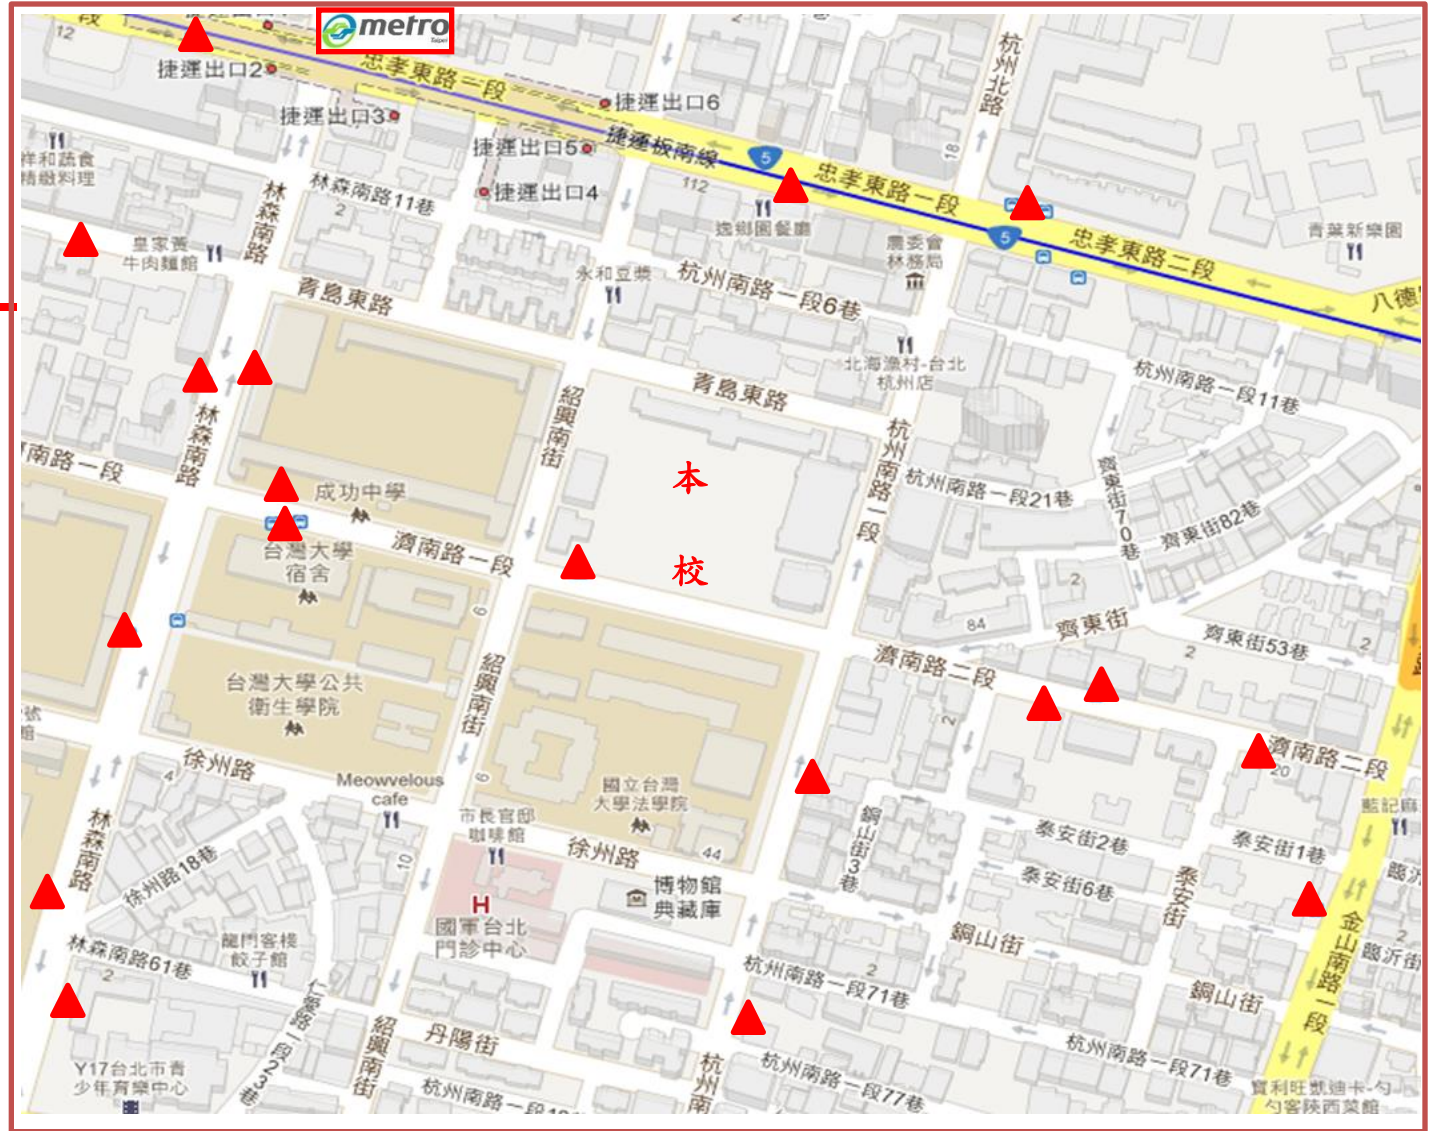

國立臺北商業大學 交通安全地圖

學校地理位置

危險路口圖

● 易肇事路口

國立臺北商業大學 交通安全地圖

校外安全

友好商家位置

本校為增進社區互助關係，守護師生校外安全，特於民國96年—本校建校90週年校慶時，邀請周邊友好商家，加盟校園守望相助行列。目前有14家便利商店熱情響應。同學如遇緊急事故，可就近向下列門市尋求協助。

統一超商 (7-11)		
編號	門市	地址
1	華山	北市中正區忠孝東路1段138號
2	仁金	北市中正區仁愛路2段39號
3	忠聯	北市中正區忠孝東路2段102號
4	鑫杭	北市中正區杭州南路1段23號
5	丹陽	北市中正區杭州南路1段83號
6	中航	北市中正區林森南路12號
7	千成	北市中正區林森南路4號之3
8	青島	北市中正區青島東路4號
9	新紹南	北市中正區信義路1段13-1號
14	金沅	桃市平鎮區金陵路4段485號
全家 便利商店		
10	齊東店	北市中正區濟南路2段3-7號
11	林森南路	北市中正區林森南路57、59號
萊爾富 便利商店		
12	紹北店	北市中正區紹興北街33號
13	正東店	北市中正區紹興南街4之12號

國立臺北商業大學 交通安全地圖

校外安全

周邊大眾交通狀況

 捷運-善導寺站

 公車站牌

國立臺北商業大學 交通安全地圖

- 轄區支援
警消單位
- 警察單位
- 消防單位

國立臺北商業大學 交通安全地圖

周邊醫療院所

醫院

診所

藥局

國立臺北商業大學 交通安全地圖

周邊醫療院所

醫院

診所