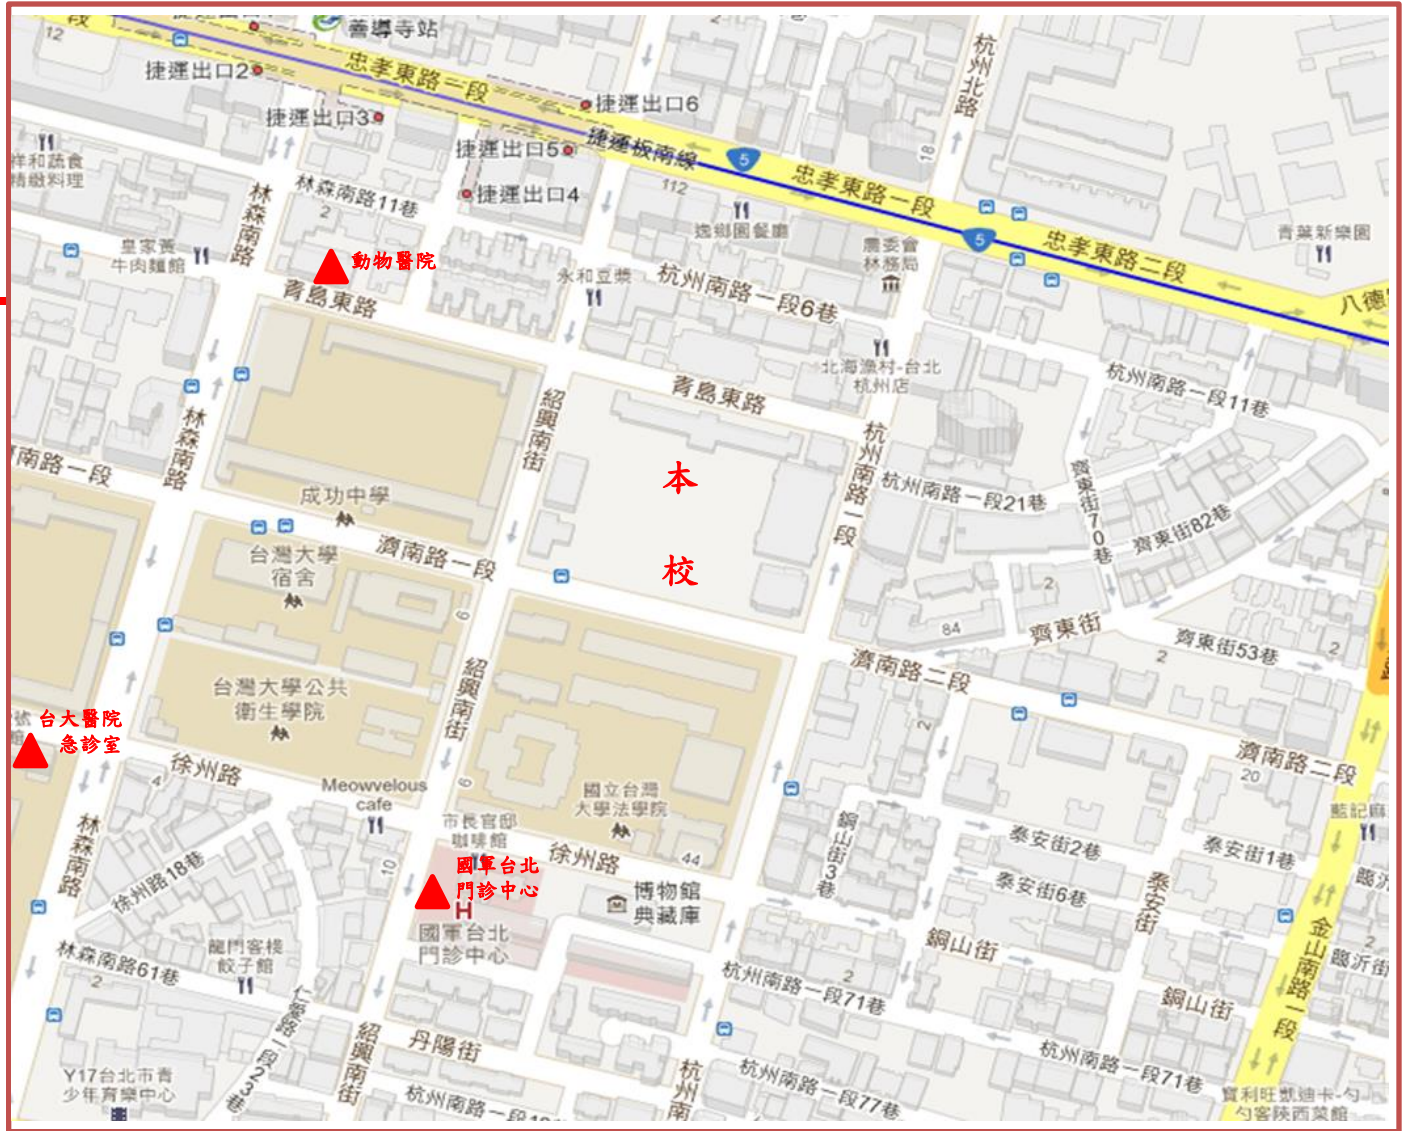

國立臺北商業大學 交通安全地圖

學校地理位置

危險路口圖

● 易肇事路口

國立臺北商業大學 交通安全地圖

校外安全

友好商家位置

本校為增進社區互助關係，守護師生校外安全，特於民國96年—本校建校90週年校慶時，邀請周邊友好商家，加盟校園守望相助行列。目前有14家便利商店熱情響應。同學如遇緊急事故，可就近向下列門市尋求協助。

統一超商 (7-11)		
編號	門市	地址
1	華山	北市中正區忠孝東路1段138號
2	仁金	北市中正區仁愛路2段39號
3	忠聯	北市中正區忠孝東路2段102號
4	鑫杭	北市中正區杭州南路1段23號
5	丹陽	北市中正區杭州南路1段83號
6	中航	北市中正區林森南路12號
7	千成	北市中正區林森南路4號之3
8	青島	北市中正區青島東路4號
9	新紹南	北市中正區信義路1段13-1號
14	金沅	桃市平鎮區金陵路4段485號
全家 便利商店		
10	齊東店	北市中正區濟南路2段3-7號
11	林森南路	北市中正區林森南路57、59號
萊爾富 便利商店		
12	紹北店	北市中正區紹興北街33號
13	正東店	北市中正區紹興南街4之12號

國立臺北商業大學 交通安全地圖

校外安全

周邊大眾交通狀況

 捷運-善導寺站

 公車站牌

國立臺北商業大學 交通安全地圖

- 轄區支援
警消單位
- 警察單位
- 消防單位

國立臺北商業大學 交通安全地圖

周邊醫療院所

醫院

診所

藥局

國立臺北商業大學 交通安全地圖

周邊醫療院所

醫院

診所